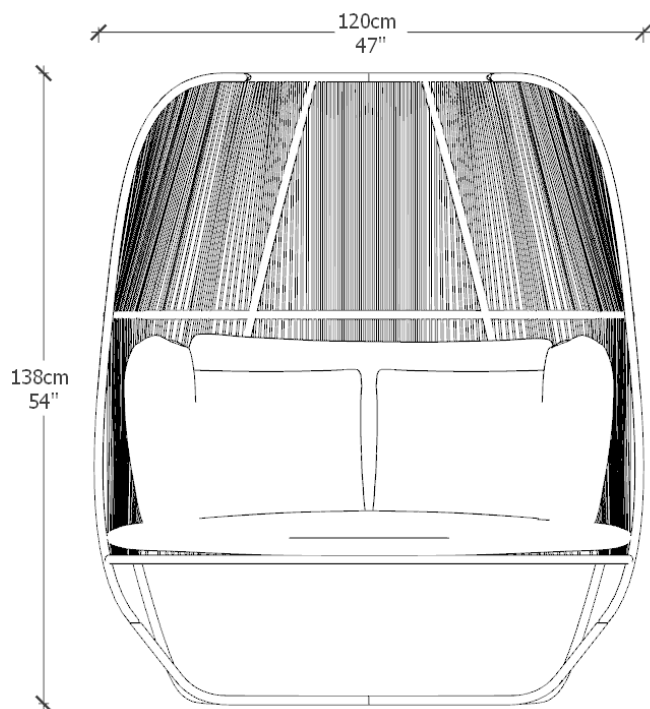

**BRETON**

POLTRONA

**CASULO GRANDE**

COLEÇÃO EGITO

POLTRONA  
**CASULO GRANDE**

**BRETON**

POLTRONA  
**CASULO GRANDE**

**BRETON**

## Diferenciais:

- Para ambientes internos e externos.
- Detalhe tramado em fita ou junco.
- Medida especial disponível sob consulta.

POLTRONA

**CASULO GRANDE**

**BRETON**

 Estrutura em aço galvanizado tratado e pintura eletroestática. Revestimento em tecido e detalhes em tramado de corda náutica. Estofado em espuma D26 soft. Medidas especiais disponíveis sob consulta.