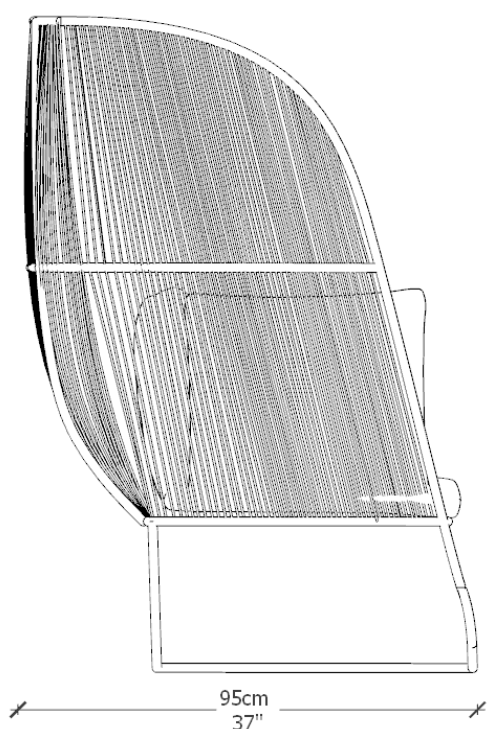

**BRETON**

POLTRONA

**CASULO GRANDE**

COLEÇÃO EGITO

POLTRONA  
**CASULO GRANDE**

**BRETON**

POLTRONA  
**CASULO GRANDE**

**BRETON**

## Diferenciais:

- Para ambientes internos e externos.
- Detalhe tramado em fita ou junco.
- Medida especial disponível sob consulta.

POLTRONA

**CASULO GRANDE**

**BRETON**

 Estrutura em aço galvanizado tratado e pintura eletroestática. Revestimento em tecido e detalhes em tramado de corda náutica. Estofado em espuma D26 soft. Medidas especiais disponíveis sob consulta.